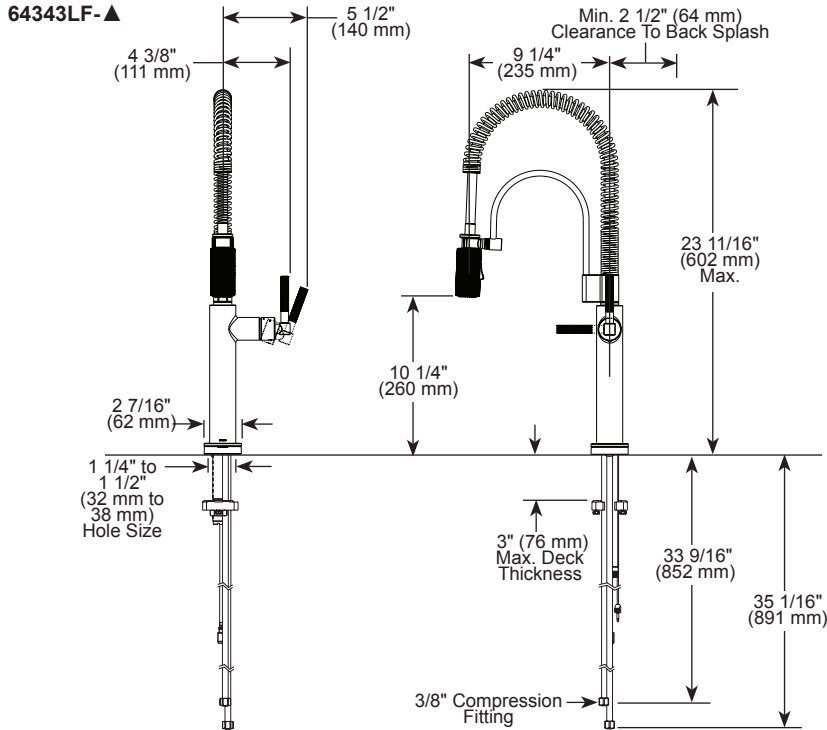

BRIZO®

KITCHEN FAUCETS

- Litze® Collection
- Semi-Professional Kitchen Faucet

FEATURES:

- MagneDock® Magnetic Docking
- SmartTouch® On/Off Functionality
- TempID® indicator light shows water temperature and signals when batteries run low
- DIAMOND Seal® Technology

STANDARD SPECIFICATIONS:

- Max flow rate 1.8 gpm @ 60 psi, 6.8 L/min @ 414 kPa
- One hole mount
- Diamond coated ceramic cartridge
- 3/8" O.D. straight, staggered PEX supply lines
- Arm rotates 360°
- Two-function wand: Aerated stream or spray
- Dual integral check valves in sprayer
- Quick connect hoses
- 23" (584 mm) above-deck exposed hose

WARRANTY

- Parts and Finish - Lifetime limited warranty; or for commercial purchasers, 10 years for multi-family residential (apartments and condominiums) and 5 years for all other commercial uses, in each case from the date the product is received by the original purchaser or their authorized representative (installation contractor, etc.).
- Please go to www.brizo.com for the complete details of our limited warranty.

COMPLIES WITH:

- ASME A112.18.1 / CSA B125.1
- NSF/ANSI/CAN 61 & 372
- ICC/ANSI A117.1 - Valve control only

▲ Designate proper finish suffix

Brizo Kitchen & Bath Company reserves the right (1) to make changes in specifications and materials, and (2) to change or discontinue models, both without notice or obligation. Dimensions are for reference only. See current full-line price book or www.brizo.com for finish options and product availability.

Brizo Kitchen & Bath Faucet Company

55 E. 111th Street, Carmel, IN 46280
350 South Edgware Road, St. Thomas, ON N5P 4L1
© 2026 Brizo Kitchen & Bath Faucet Company