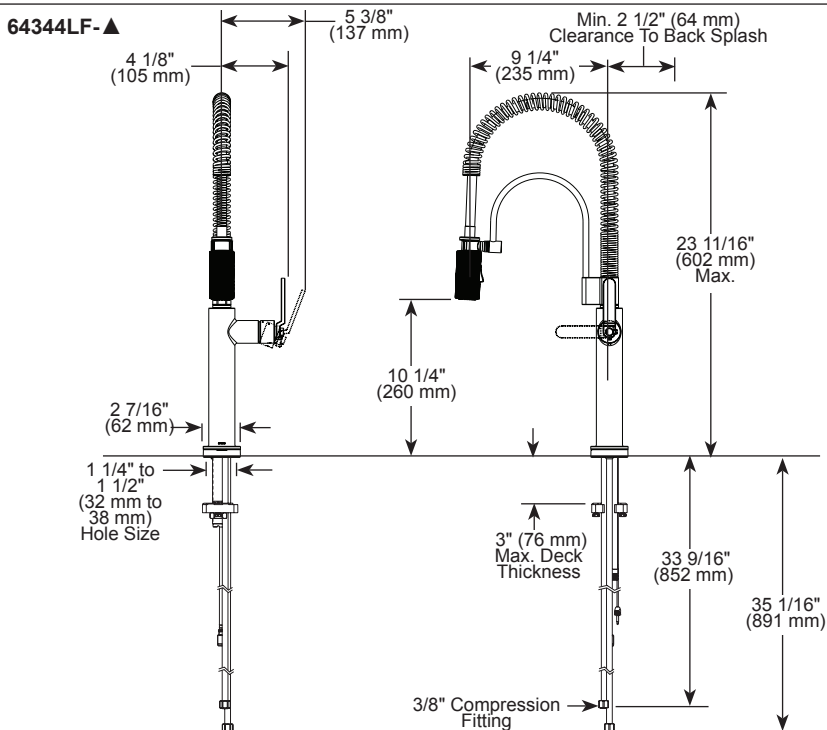

BRIZO®

KITCHEN FAUCETS

- Litze® Collection
- Semi-Professional Kitchen Faucet

FEATURES:

- MagneDock® Magnetic Docking
- SmartTouch® On/Off Functionality
- TempID® indicator light shows water temperature and signals when batteries run low
- DIAMOND Seal® Technology

STANDARD SPECIFICATIONS:

- Max flow rate 1.8 gpm @ 60 psi, 6.8 L/min @ 414 kPa
- One hole mount
- Diamond coated ceramic cartridge
- 3/8" O.D. straight, staggered PEX supply lines
- Arm rotates 360°
- Two-function wand: Aerated stream or spray
- Dual integral check valves in sprayer
- Quick connect hoses
- 23" (584 mm) above-deck exposed hose

WARRANTY

- Parts and Finish - Lifetime limited warranty; or for commercial purchasers, 10 years for multi-family residential (apartments and condominiums) and 5 years for all other commercial uses, in each case from the date the product is received by the original purchaser or their authorized representative (installation contractor, etc.).
- Please go to www.brizo.com for the complete details of our limited warranty.

COMPLIES WITH:

- ASME A112.18.1 / CSA B125.1
- NSF/ANSI/CAN 61 & 372
- ICC/ANSI A117.1 - Valve control only

▲ Designate proper finish suffix

Brizo Kitchen & Bath Company reserves the right (1) to make changes in specifications and materials, and (2) to change or discontinue models, both without notice or obligation. Dimensions are for reference only. See current full-line price book or www.brizo.com for finish options and product availability.

Brizo Kitchen & Bath Faucet Company

55 E. 111th Street, Carmel, IN 46280
350 South Edgware Road, St. Thomas, ON N5P 4L1
© 2026 Brizo Kitchen & Bath Faucet Company