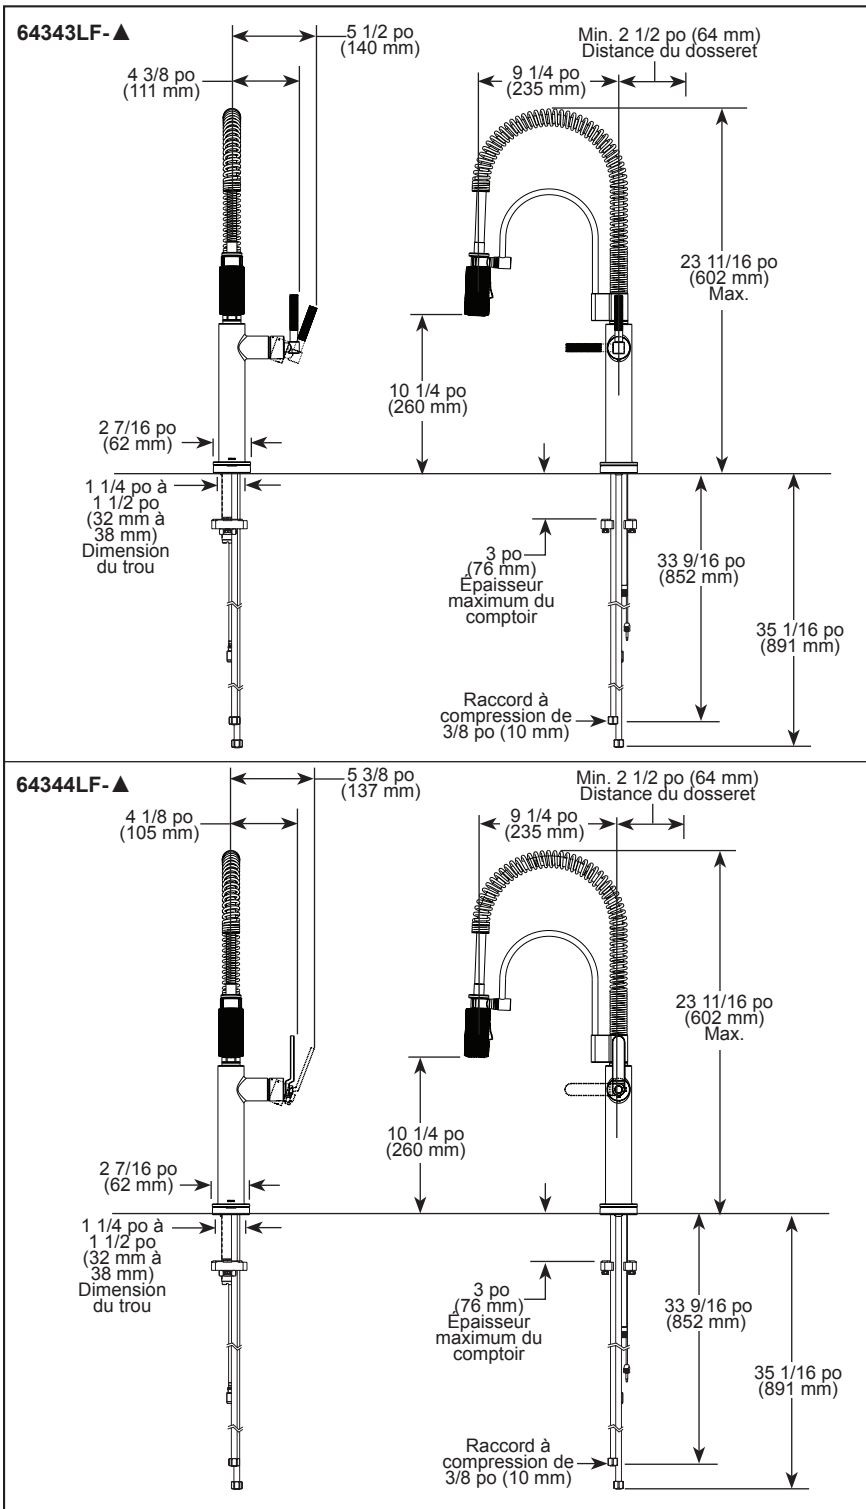

BRIZO^{MD}

ROBINETS DE CUISINE

- Collection Litze^{MD}
- Robinet de cuisine semi-professionnel

CARACTÉRISTIQUES :

- Ancrage magnétique MagneDock^{MD}
- Fonctionnalité marche/arrêt SmartTouch^{MD}
- Le voyant TempID^{MD} indique la température de l'eau et lorsque les piles sont faibles
- Technologie DIAMOND Seal^{MD}

SPÉCIFICATIONS STANDARDS :

- Débit maximal 1,8 gal./min à 60 psi, 6,8 L/min à 414 kPa
- Installation monotrou
- Cartouche en céramique recouverte de diamants
- Lignes d'alimentation PEX droits et décalés de 3/8 po (10 mm) dia. ext.
- Le bras pivote à 360°
- Douchette à deux fonctions : jet aéré ou pulvérisation
- Deux clapets anti-retour intégrés dans la douchette
- Boyaux à raccordement rapide
- Boyau exposé de 23 po (584 mm) au-dessus du plan

GARANTIE

- Pièces et finition – Garantie à vie limitée; ou pour les clients commerciaux, 10 ans pour les résidences multifamiliales (appartements et condominiums) et 5 ans pour tout autre usage commercial, dans tous les cas à compter de la date de réception du produit par l'acheteur initial ou son représentant autorisé (installateur, etc.).
- Veuillez consulter fr.brizofaucet.ca pour tous les détails de notre garantie limitée.

CONFORME À :

- ASME A112.18.1 / CSA B125.1
- NSF/ANSI/CAN 61 et 372
- ♿ ICC/ANSI A117.1 - Contrôle de la soupape seulement

▲ Désigne le suffixe approprié de la finition

Brizo Kitchen & Bath Company se réserve le droit (1) d'effectuer des changements dans les spécifications et les matériaux, et (2) de modifier ou d'abandonner certains modèles, dans les deux cas sans préavis ni obligation. Les dimensions sont à titre indicatif seulement. Consultez le Livre des prix courants de la gamme complète ou fr.brizofaucet.ca pour la disponibilité des produits et des options.

BSP-K-64343LF Rév. B

Brizo Kitchen & Bath Faucet Company

55 E. 111th Street, Carmel, IN 46280
350 South Edgeware Road, St. Thomas, ON N5P 4L1
© 2026 Brizo Kitchen & Bath Faucet Company